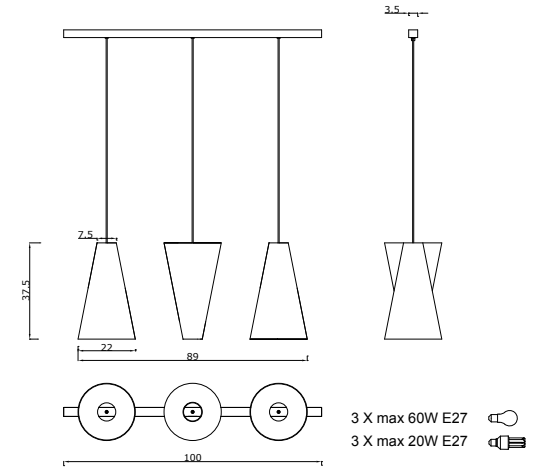

1L UP

1 X max 60W E27
1 X max 20W E27

3L

3 X max 60W E27
3 X max 20W E27

9Q

9 X max 60W E27
9 X max 20W E27

15Q