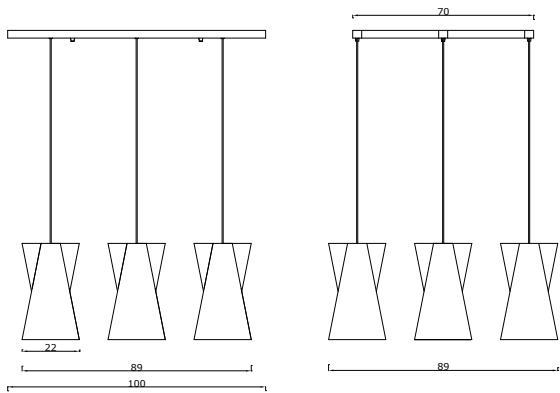

1L UP

1 X max 60W E27
1 X max 20W E27

3L

3 X max 60W E27
3 X max 20W E27

9Q

9 X max 60W E27
9 X max 20W E27

15Q