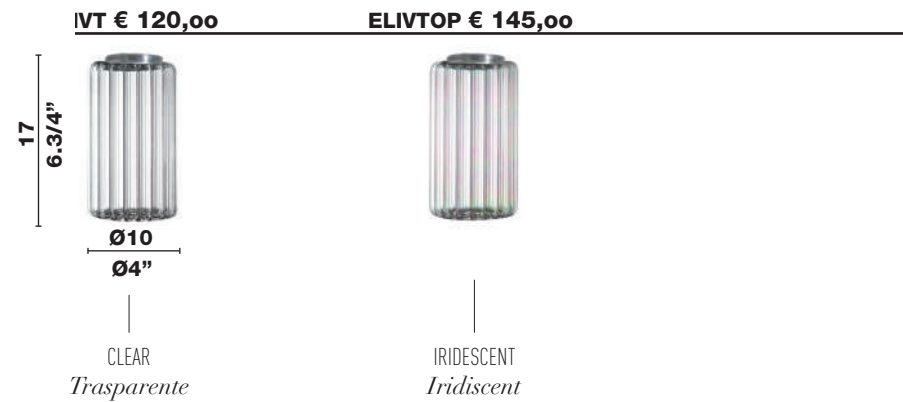

ELISE
design | LAB