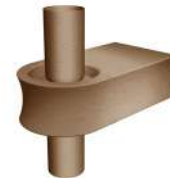

BRUSHED BURNISHED
Brunito spazzolato

BRUSHED PLATINUM
Platino spazzolato

BLACK RAL 9005
Nero Ral 9005

€ 135,00

USDBAP1LOS

USDBAP1LBS

USDBAP1LPS

USDBAP1LNE