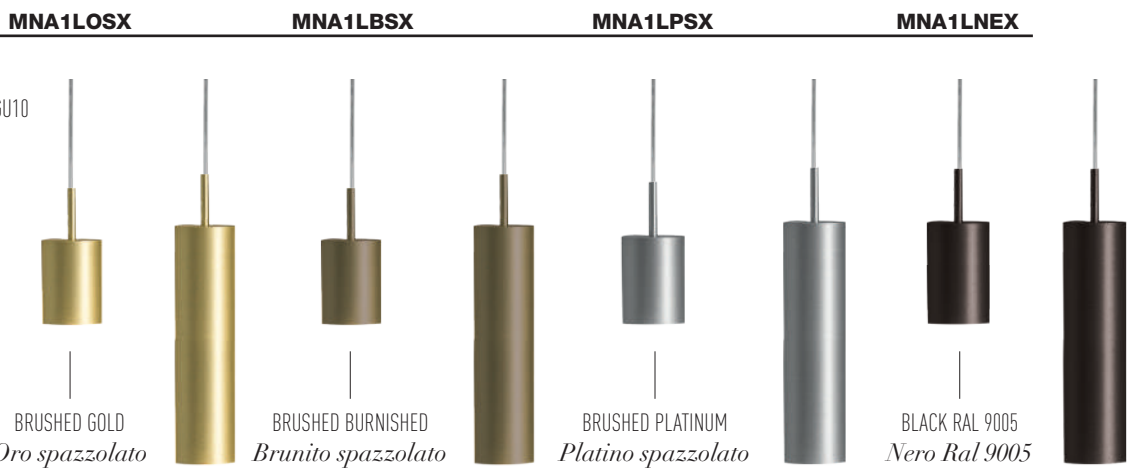

BRUSHED BURNISHED
Brunito spazzolato

BRUSHED PLATINUM
Platino spazzolato

BLACK RAL 9005
Nero Ral 9005

STRUCTURE

montature

CABLE/ Cavo

Standard: clear cable. For black cable specify in purchase order: "Black Cable"
Standard: cavo trasparente. Per cavo nero specificare nell'ordine: "Cavo Nero"

€ 106,00 short version

SUSPENSION
white canopy / rosone bianco

for_ Glace
Alba
Canova
Rosée
Ball
Ball Mini

€ 224,00 long version

€ 130,00 short version

SUSPENSION
colored canopy / rosone in tinta

for_ Glace
Alba
Canova
Rosée
Ball
Ball Mini

€ 249,00 long version

€ 81,00 short version

SUSPENSION
without canopy for composition /
senza rosone per composizioni

for_ Glace
Alba
Canova
Rosée
Ball
Ball Mini

€ 200,00 long version

VAT excluded/ IVA esclusa