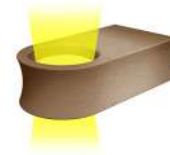

€ 240,00

USDCAP2LOS

USDCAP2LBS

USDCAP2LPS

USDCAP2LNE

UpSideDown 2L LED

2xLED 4,2W - 727lm
500 mA - CRI > 80
3000 K
(2700 and 4000 K:
available on request)
DRIVER: dimmable TRIAC

BRUSHED GOLD
Oro spazzolato

BRUSHED BURNISHED
Brunito spazzolato

BRUSHED PLATINUM
Platino spazzolato

BLACK RAL 9005
Nero Ral 9005

€ 200,00

USDCAP1LOS

USDCAP1LBS

USDCAP1LPS

USDCAP1LNE