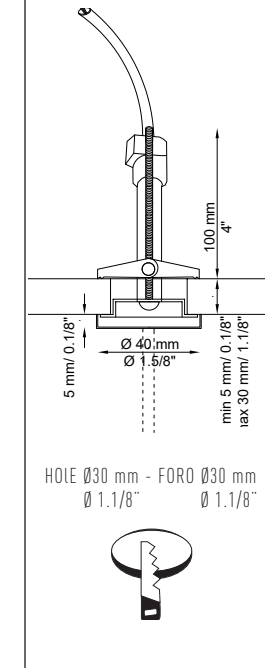

STRUCTURE

montature

CABLE/ Cavo

Standard: clear cable. For black cable specify in purchase order: "Black Cable"
Standard: cavo trasparente. Per cavo nero specificare nell'ordine: "Cavo Nero"

€ 106,00 short version

SUSPENSION
white canopy / rosone bianco

for_ Glace
Alba
Canova
Rosée
Ball
Ball Mini

€ 224,00 long version

€ 130,00 short version

SUSPENSION
colored canopy / rosone in tinta

for_ Glace
Alba
Canova
Rosée
Ball
Ball Mini

€ 249,00 long version

€ 81,00 short version

SUSPENSION
without canopy for composition /
senza rosone per composizioni

for_ Glace
Alba
Canova
Rosée
Ball
Ball Mini

€ 200,00 long version

VAT excluded/ IVA esclusa

CANOPIES

Canopies white RAL 9010 / rosone bianchi RAL 9010

All canopies are available colored on request / tutti i rosone sono disponibili in tinta su richiesta

rosone

Recessed Canopy/
rosone d'incasso

COMPOINBC bianco
COMPOINOS oro spazzolato
COMPOINBS brunito spazzolato
COMPOINPS platino spazzolato
COMPOINNE nero RAL 9005

€ 25,00

Canopies for compositions/
rosone per composizioni

bianco RAL 9010	COMPO3LBC	COMPO6LBC	COMPO9LBC	COMPO12LBC
	€ 124,00	€ 153,00	€ 194,00	€ 215,00

ON REQUEST/ SU RICHIESTA

oro spazzolato*	COMPO3LOSOS	COMPO6LOSOS	COMPO9LOSOS	COMPO12LOSOS
brunito spazzolato*	COMPO3LBS	COMPO6LBS	COMPO9LBS	COMPO12LBS
platino spazzolato*	COMPO3LPS	COMPO6LPS	COMPO9LPS	COMPO12LPS
nero RAL 9005*	COMPO3LNE	COMPO6LNE	COMPO9LNE	COMPO12LNE
	€ 149,00	€ 177,00	€ 218,00	€ 239,00

* only cover disc colored - ceiling box always white RAL 9010/ solo disco di copertura in tinta - scatola a soffitto sempre bianco RAL 9010

Canopies for multiple suspensions/
rosone per sospensioni multiple

	2L - 50x25	3L - Ø35	6L - Ø58	3L - 110
bianco RAL 9010	COMPORE50BC	COMPOD35BC	COMPOD60BC	COMPOL3LBC
	€ 109,00	€ 189,00	€ 300,00	€ 216,00