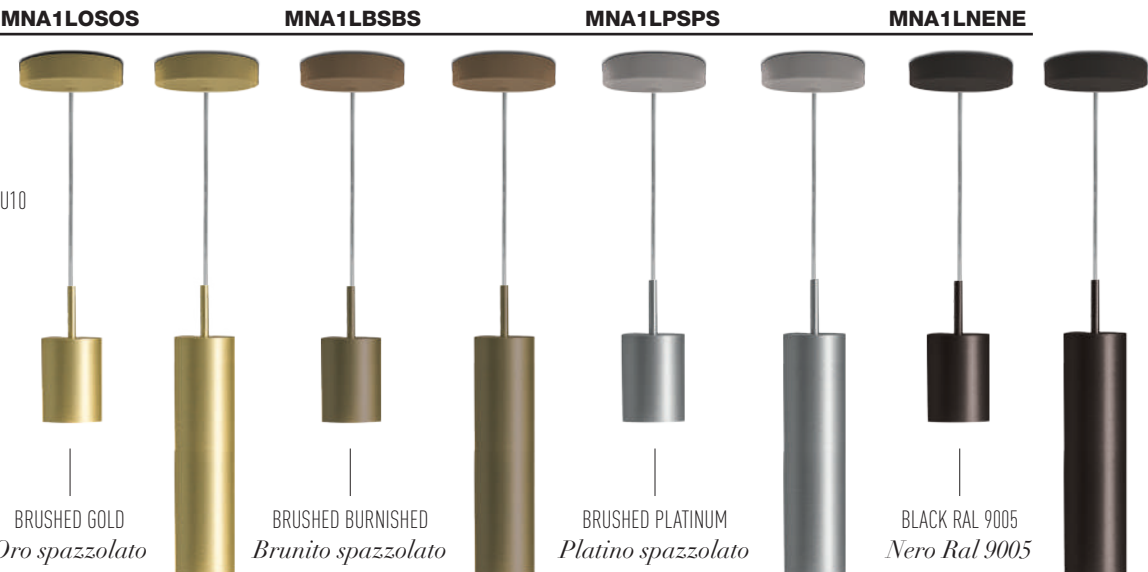

BRUSHED BURNISHED
Brunito spazzolato

BRUSHED PLATINUM
Platino spazzolato

BLACK RAL 9005
Nero Ral 9005

STRUCTURE

montature

CABLE/ Cavo

Standard: clear cable. For black cable specify in purchase order: "Black Cable"
Standard: cavo trasparente. Per cavo nero specificare nell'ordine: "Cavo Nero"

€ 106,00 short version

SUSPENSION
white canopy / rosone bianco

for_ Glace
Alba
Canova
Rosée
Ball
Ball Mini

€ 224,00 long version

€ 130,00 short version

SUSPENSION
colored canopy / rosone in tinta

for_ Glace
Alba
Canova
Rosée
Ball
Ball Mini

€ 249,00 long version

€ 81,00 short version

SUSPENSION
without canopy for composition /
senza rosone per composizioni

for_ Glace
Alba
Canova
Rosée
Ball
Ball Mini

€ 200,00 long version

VAT excluded/ IVA esclusa