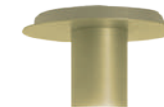

CEILING GU10

for_ Torcello
Glacé
Alba
Canova
Rosée
Ball
Ball Mini

BRUSHED GOLD
Oro spazzolato