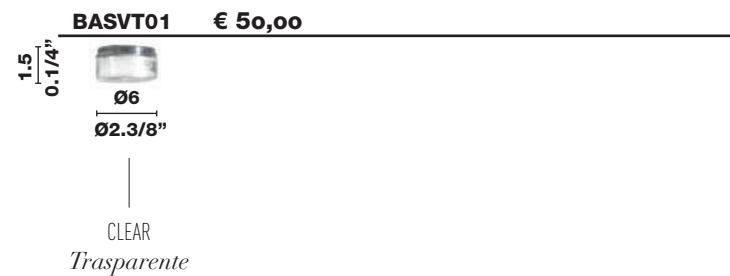

BASIC
design | LAB