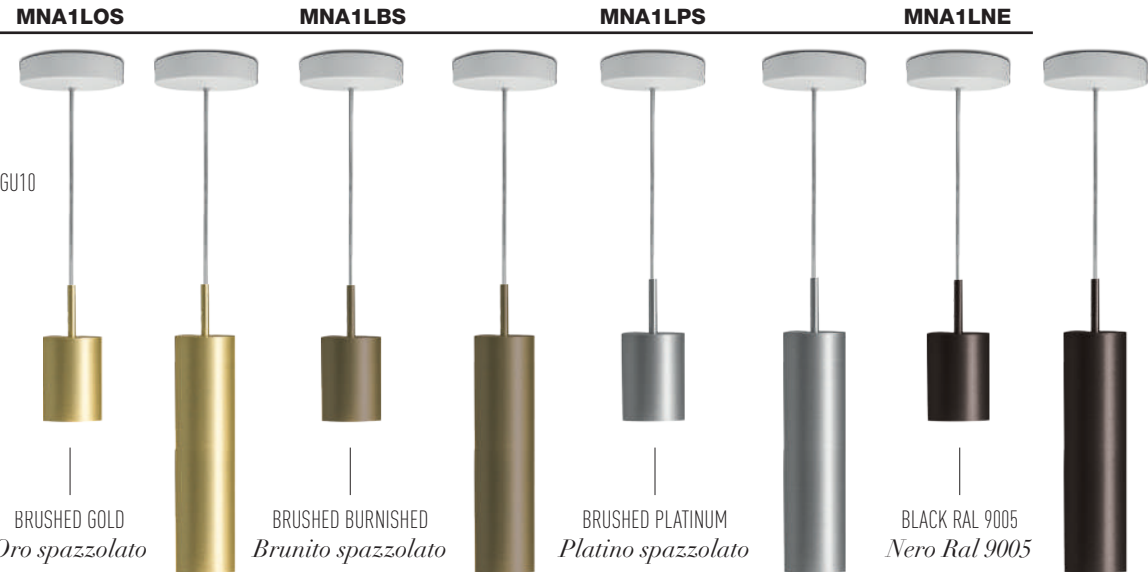

€ 98,00

MNBAPOS

MNBAPBS

MNBAPPS

MNBAPNE

APPLIQUE E14

for_ Alba SMALL
Canova
Rosée - BIG
Ball
Ball Mini

BRUSHED GOLD
Oro spazzolato

BRUSHED BURNISHED
Brunito spazzolato

BRUSHED PLATINUM
Platino spazzolato

BLACK RAL 9005
Nero Ral 9005

STRUCTURE

montature

CABLE/ Cavo

Standard: clear cable. For black cable specify in purchase order: "Black Cable"
Standard: cavo trasparente. Per cavo nero specificare nell'ordine: "Cavo Nero"

€ 106,00 short version

SUSPENSION
white canopy / rosone bianco

for_ Glace
Alba
Canova
Rosée
Ball
Ball Mini

€ 224,00 long version

€ 130,00 short version

SUSPENSION
colored canopy / rosone in tinta

for_ Glace
Alba
Canova
Rosée
Ball
Ball Mini