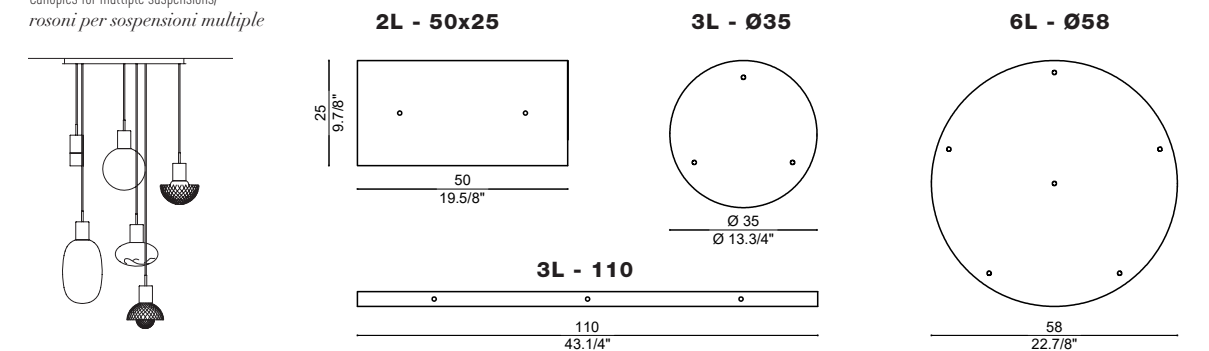

bianco RAL 9010	COMPO3LBC	COMPO6LBC	COMPO9LBC	COMPO12LBC
	€ 124,00	€ 153,00	€ 194,00	€ 215,00

ON REQUEST/ SU RICHIESTA

oro spazzolato*	COMPO3LOSOS	COMPO6LOSOS	COMPO9LOSOS	COMPO12LOSOS
brunito spazzolato*	COMPO3LBS	COMPO6LBS	COMPO9LBS	COMPO12LBS
platino spazzolato*	COMPO3LPS	COMPO6LPS	COMPO9LPS	COMPO12LPS
nero RAL 9005*	COMPO3LNE	COMPO6LNE	COMPO9LNE	COMPO12LNE
	€ 149,00	€ 177,00	€ 218,00	€ 239,00

* only cover disc colored - ceiling box always white RAL 9010/ solo disco di copertura in tinta - scatola a soffitto sempre bianco RAL 9010

Canopies for multiple suspensions/
rosone per sospensioni multiple