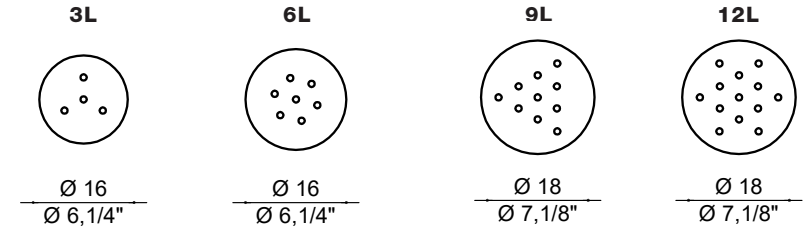

Canopies for compositions/
rosone per composizioni