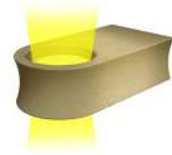

€ 240,00

USDCAP2LOS

USDCAP2LBS

USDCAP2LPS

USDCAP2LNE

UpSideDown 2L LED

2xLED 4,2W - 727lm
500 mA - CRI > 80
3000 K
(2700 and 4000 K:
available on request)
DRIVER: dimmable TRIAC

BRUSHED GOLD
Oro spazzolato