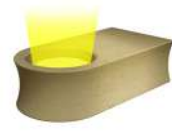

BRUSHED GOLD
Oro spazzolato