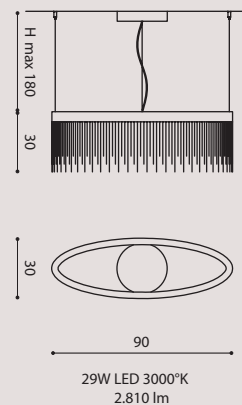

ECLISSE SO OVAL 90x30

ECLSOOV90 € 1.535,00
bronze/ bronzo
ECLSOOV90NE € 1.535,00
black/ nero
ECLSOOV900 € 1.595,00
brushed gold/ oro spazzolato