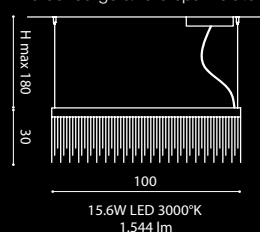

ECLISSE LIN 100

ECLSOLIN100 € 757,00
bronze/ bronzo
ECLSOLIN100NE € 757,00
black/ nero
ECLSOLIN1000 € 805,00
brushed gold/ oro spazzolato