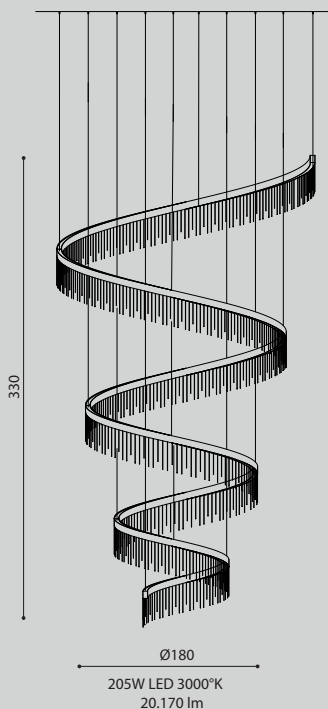

## ECLISSE SO TWISTER 180

**ECLSOTW180 € 11.616,00**

bronze/ bronzo

**ECLSOTW180NE € 11.616,00**

black/ nero

**ECLSOTW1800 € 12.760,00**

brushed gold/ oro spazzolato