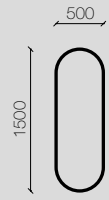

41W LED 3000°K
4.014 lm

custom_02
ECLCU02 € 2.726,00
bronze/ bronzo
ECLCU02NE € 2.726,00
black/ nero
ECLCU020 € 2.898,00
brushed gold/ oro spazzolato

56W LED 3000°K
5.558 lm

custom_03
ECLCU03 € 3.104,00
bronze/ bronzo
ECLCU03NE € 3.104,00
black/ nero
ECLCU030 € 3.301,00
brushed gold/ oro spazzolato