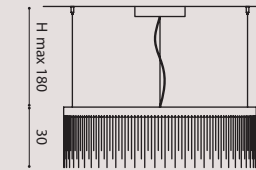

ECLISSE SO Ø100

ECLSO100 € 2.110,00
bronze/ bronzo
ECLSO100NE € 2.110,00
black/ nero
ECLSO1000 € 2.182,00
brushed gold/ oro spazzolato