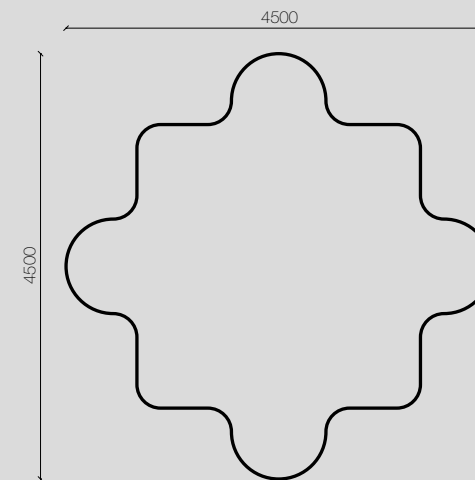

VAT excluded/ IVA esclusa

custom 21
ECLCU21 € 5.905,00
bronze/ bronzo
ECLCU21NE € 5.905,00
black/ nero
ECLCU210 € 6.279,00
brushed gold/ oro spazzolato

122W LED 3000°K
12.043 lm

custom 22
ECLCU22 € 11.885,00
bronze/ bronzo
ECLCU22NE € 11.885,00
black/ nero
ECLCU220 € 12.639,00
brushed gold/ oro spazzolato

245W LED 3000°K
24.241 lm

custom 23
ECLCU23 € 11.355,00
bronze/ bronzo
ECLCU23NE € 11.355,00
black/ nero
ECLCU230 € 12.075,00
brushed gold/ oro spazzolato

234W LED 3000°K
23.160 lm

custom 24
ECLCU24 € 14.913,00
bronze/ bronzo
ECLCU24NE € 14.913,00
black/ nero
ECLCU240 € 15.859,00
brushed gold/ oro spazzolato

307W LED 3000°K
30.417 lm

brushed gold/
oro spazzolato

bronze/
bronzo

matt black RAL 9005/
nero opaco RAL 9005

**CODES
ECLISSE
GLASS**

Codes ECLISSE GLASS ▶
code ECLISSE + a final **G** (glass) + **C** (crystal) or **A** (amber)
Es. Eclisse suspension 50 black structure/ amber glass ▶
ECLSO50NE ▶ ECLSO50NEGA