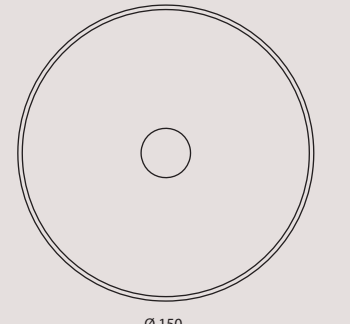

ECLISSE SO Ø150

ECLSO150 € 3.202,00
bronze/ bronzo
ECLSO150NE € 3.202,00
black/ nero
ECLSO1500 € 3.323,00
brushed gold/ oro spazzolato

70W LED 3000°K
6.920 lm

ECLISSE AP

ECLAP30 € 513,00
bronze/ bronzo
ECLAP30NE € 513,00
black/ nero
ECLAP300 € 549,00
brushed gold/ oro spazzolato

7W LED 3000°K
695 lm

ECLISSE COMPO Ø100

ECLSO100C € 3.202,00
bronze/ bronzo
ECLSO100CNE € 3.202,00
black/ nero
ECLSO100CO € 3.323,00
brushed gold/ oro spazzolato