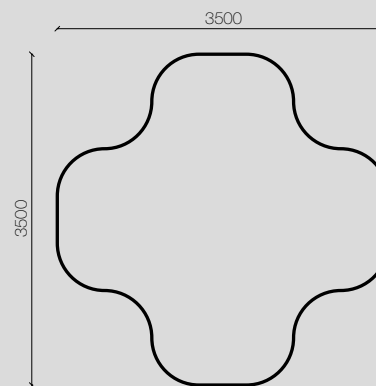

custom_01
ECLCU01 € 1.969,00
bronze/ bronzo
ECLCU01NE € 1.969,00
black/ nero
ECLCU010 € 2.093,00
brushed gold/ oro spazzolato

41W LED 3000°K
4.014 lm

custom_02
ECLCU02 € 2.726,00
bronze/ bronzo
ECLCU02NE € 2.726,00
black/ nero
ECLCU020 € 2.898,00
brushed gold/ oro spazzolato

56W LED 3000°K
5.558 lm

custom_03
ECLCU03 € 3.104,00
bronze/ bronzo
ECLCU03NE € 3.104,00
black/ nero
ECLCU030 € 3.301,00
brushed gold/ oro spazzolato

64W LED 3000°K
6.330 lm

custom_04
ECLCU04 € 3.861,00
bronze/ bronzo
ECLCU04NE € 3.861,00
black/ nero
ECLCU040 € 4.106,00
brushed gold/ oro spazzolato

80W LED 3000°K
7.874 lm

custom_13
ECLCU13 € 3.558,00
bronze/ bronzo
ECLCU13NE € 3.558,00
black/ nero
ECLCU130 € 3.784,00
brushed gold/ oro spazzolato

73W LED 3000°K
7.257 lm

custom_14
ECLCU14 € 7.116,00
bronze/ bronzo
ECLCU14NE € 7.116,00
black/ nero
ECLCU140 € 7.567,00
brushed gold/ oro spazzolato

147W LED 3000°K
14.514 lm

custom_15
ECLCU15 € 5.981,00
bronze/ bronzo
ECLCU15NE € 5.981,00
black/ nero
ECLCU150 € 6.360,00
brushed gold/ oro spazzolato

123W LED 3000°K
12.198 lm

custom_16
ECLCU16 € 11.885,00
bronze/ bronzo
ECLCU16NE € 11.885,00
black/ nero
ECLCU160 € 12.639,00
brushed gold/ oro spazzolato

245W LED 3000°K
24.241 lm

custom_05
ECLCU05 € 2.726,00
bronze/ bronzo
ECLCU05NE € 2.726,00
black/ nero
ECLCU050 € 2.898,00
brushed gold/ oro spazzolato

56W LED 3000°K
5.558 lm

custom_06
ECLCU06 € 3.861,00
bronze/ bronzo
ECLCU06NE € 3.861,00
black/ nero
ECLCU060 € 4.106,00
brushed gold/ oro spazzolato

80W LED 3000°K
7.874 lm

custom_07
ECLCU07 € 4.240,00
bronze/ bronzo
ECLCU07NE € 4.240,00
black/ nero
ECLCU070 € 4.508,00
brushed gold/ oro spazzolato

87W LED 3000°K
8.646 lm