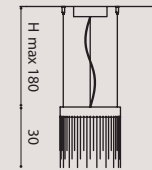

ECLISSE SO Ø30

ECLSO30 € 716,00
bronze/ bronzo
ECLSO30NE € 716,00
black/ nero
ECLSO300 € 765,00
brushed gold/ oro spazzolato