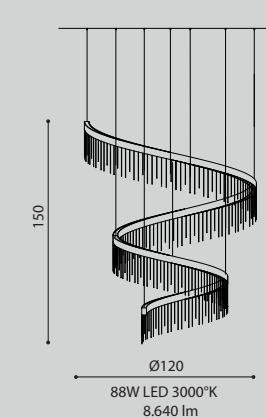

## ECLISSE SO TWISTER 120

**ECLSOTW120 € 4.972,00**

bronze/ bronzo

**ECLSOTW120NE € 4.972,00**

black/ nero

**ECLSOTW1200 € 5.478,00**

brushed gold/ oro spazzolato