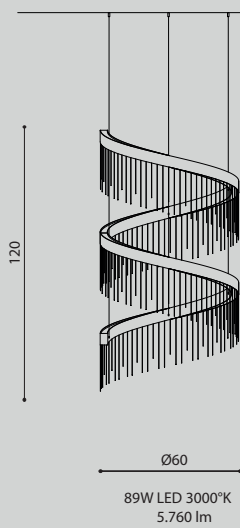

<u>ECLISSE SO TWISTER COLUMN 60 H120</u>	
ECLSOTWC60H120	€ 3.318,00
bronze/ bronzo	
ECLSOTWC60H120NE	€ 3.318,00
black/ nero	
ECLSOTWC60H1200	€ 3.643,00
brushed gold/ oro spazzolato