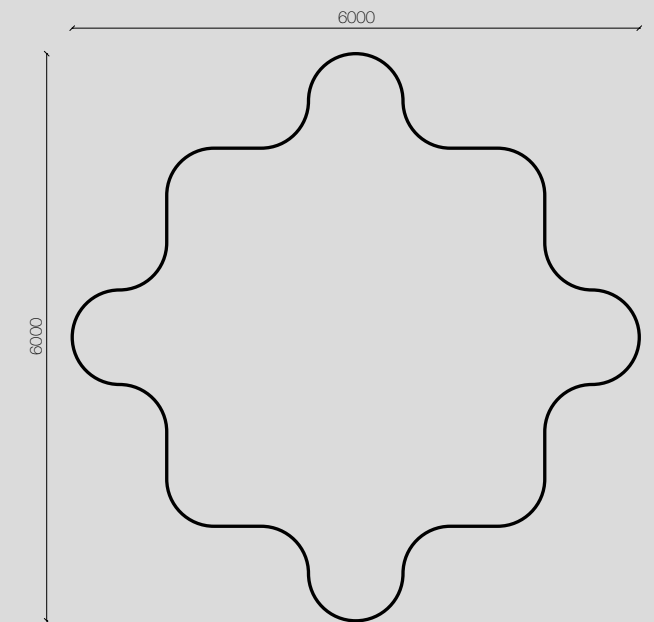

234W LED 3000°K
23.160 lm

custom 24
ECLCU24 € 14.913,00
bronze/ bronzo
ECLCU24NE € 14.913,00
black/ nero
ECLCU240 € 15.859,00
brushed gold/ oro spazzolato