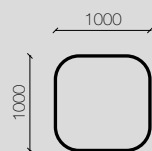

custom_01
ECLCU01 € 1.969,00
bronze/ bronzo
ECLCU01NE € 1.969,00
black/ nero
ECLCU010 € 2.093,00
brushed gold/ oro spazzolato

41W LED 3000°K
4.014 lm

custom_02
ECLCU02 € 2.726,00
bronze/ bronzo
ECLCU02NE € 2.726,00
black/ nero
ECLCU020 € 2.898,00
brushed gold/ oro spazzolato

56W LED 3000°K
5.558 lm

custom_03
ECLCU03 € 3.104,00
bronze/ bronzo
ECLCU03NE € 3.104,00
black/ nero
ECLCU030 € 3.301,00
brushed gold/ oro spazzolato

64W LED 3000°K
6.330 lm

custom_04
ECLCU04 € 3.861,00
bronze/ bronzo
ECLCU04NE € 3.861,00
black/ nero
ECLCU040 € 4.106,00
brushed gold/ oro spazzolato

80W LED 3000°K
7.874 lm

custom_13
ECLCU13 € 3.558,00
bronze/ bronzo
ECLCU13NE € 3.558,00
black/ nero
ECLCU130 € 3.784,00
brushed gold/ oro spazzolato

73W LED 3000°K
7.257 lm

custom_14
ECLCU14 € 7.116,00
bronze/ bronzo
ECLCU14NE € 7.116,00
black/ nero
ECLCU140 € 7.567,00
brushed gold/ oro spazzolato

147W LED 3000°K
14.514 lm

custom_15
ECLCU15 € 5.981,00
bronze/ bronzo
ECLCU15NE € 5.981,00
black/ nero
ECLCU150 € 6.360,00
brushed gold/ oro spazzolato

123W LED 3000°K
12.198 lm

custom_16
ECLCU16 € 11.885,00
bronze/ bronzo
ECLCU16NE € 11.885,00
black/ nero
ECLCU160 € 12.639,00
brushed gold/ oro spazzolato

245W LED 3000°K
24.241 lm

custom_05
ECLCU05 € 2.726,00
bronze/ bronzo
ECLCU05NE € 2.726,00
black/ nero
ECLCU050 € 2.898,00
brushed gold/ oro spazzolato

56W LED 3000°K
5.558 lm

custom_06
ECLCU06 € 3.861,00
bronze/ bronzo
ECLCU06NE € 3.861,00
black/ nero
ECLCU060 € 4.106,00
brushed gold/ oro spazzolato

80W LED 3000°K
7.874 lm

custom_07
ECLCU07 € 4.240,00
bronze/ bronzo
ECLCU07NE € 4.240,00
black/ nero
ECLCU070 € 4.508,00
brushed gold/ oro spazzolato

87W LED 3000°K
8.646 lm