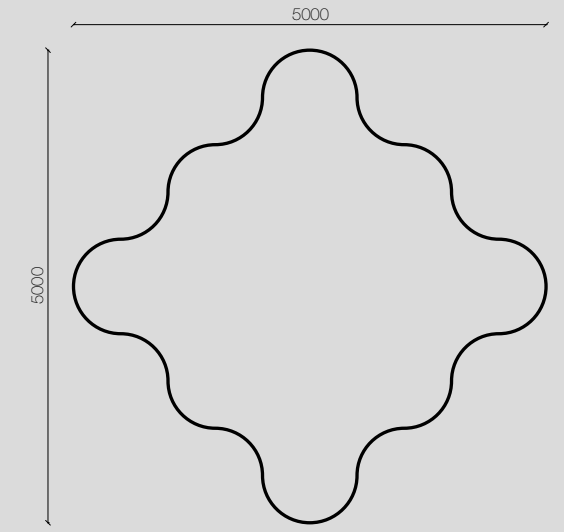

VAT excluded/ IVA esclusa

custom 21
ECLCU21 € 5.905,00
bronze/ bronzo
ECLCU21NE € 5.905,00
black/ nero
ECLCU210 € 6.279,00
brushed gold/ oro spazzolato

122W LED 3000°K
12.043 lm

custom 22
ECLCU22 € 11.885,00
bronze/ bronzo
ECLCU22NE € 11.885,00
black/ nero
ECLCU220 € 12.639,00
brushed gold/ oro spazzolato

245W LED 3000°K
24.241 lm

custom 23
ECLCU23 € 11.355,00
bronze/ bronzo
ECLCU23NE € 11.355,00
black/ nero
ECLCU230 € 12.075,00
brushed gold/ oro spazzolato