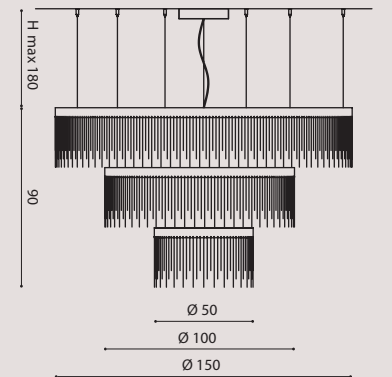

137W LED 3000°K
13.545 lm

CODES
ECLISSE
GLASS

Codes ECLISSE GLASS ▶
code ECLISSE + a final **G** (glass) + **C** (crystal) or **A** (amber)
Es. Eclisse suspension 50 black structure/ amber glass ▶
ECLSO50NE ▶ **ECLSO50NEGA**

CODICI
ECLISSE
GLASS

Codici ECLISSE GLASS ▶ codice ECLISSE
+ alla fine **G** (glass) + **C** (cristallo) oppure **A** (ambra)
Es. Eclisse sospensione 50 struttura nera/ vetro ambra ▶
ECLSO50NE ▶ **ECLSO50NEGA**

colors

brushed gold/
oro spazzolato

bronze/
bronzo

matt black RAL 9005/
nero opaco RAL 9005

material

metal structure &
crystal pendants

struttura in metallo e
pendenti in cristallo

symbols

CE

IP 20