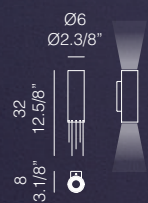

ECLAPTUB
Bronze / Bronzo € 201,00

ECLAPTUBNE
Black / Nero € 201,00

ECLAPTUBO
Brushed gold / Oro spazzolato € 230,00

2 x GU10
suitable for led lamps
ADA CE IP 20