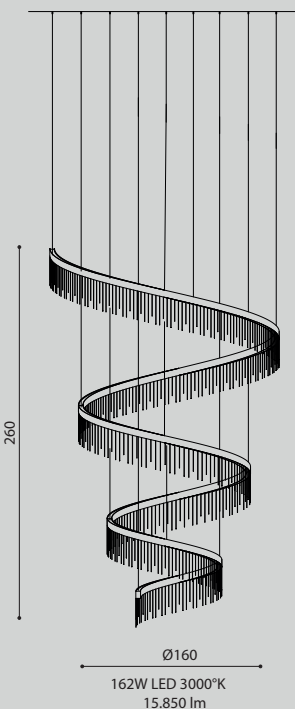

## ECLISSE SO TWISTER 160

**ECLSOTW160 € 9.130,00**

bronze/ bronzo

**ECLSOTW160NE € 9.130,00**

black/ nero

**ECLSOTW1600 € 10.043,00**

brushed gold/ oro spazzolato