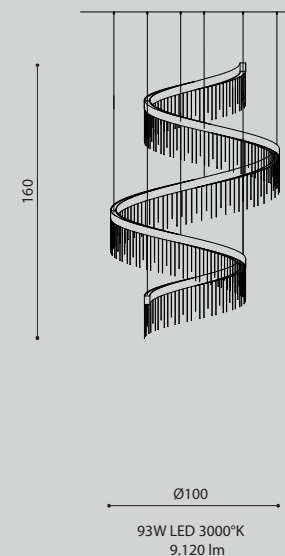

<u>ECLISSE SO TWISTER DOUBLE 100</u>	
ECLSOTWD100	€ 5.255,00
bronze/ bronzo	
ECLSOTWD100NE	€ 5.255,00
black/ nero	
ECLSOTWD1000	€ 5.775,00
brushed gold/ oro spazzolato