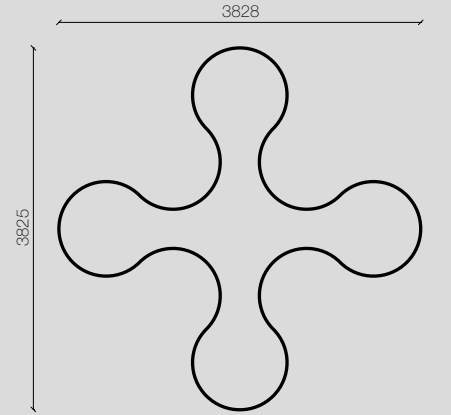

custom_01
ECLCU01 € 1.969,00
bronze/ bronzo
ECLCU01NE € 1.969,00
black/ nero
ECLCU010 € 2.093,00
brushed gold/ oro spazzolato

41W LED 3000°K
4.014 lm

custom_02
ECLCU02 € 2.726,00
bronze/ bronzo
ECLCU02NE € 2.726,00
black/ nero
ECLCU020 € 2.898,00
brushed gold/ oro spazzolato

56W LED 3000°K
5.558 lm

custom_03
ECLCU03 € 3.104,00
bronze/ bronzo
ECLCU03NE € 3.104,00
black/ nero
ECLCU030 € 3.301,00
brushed gold/ oro spazzolato

64W LED 3000°K
6.330 lm

custom_04
ECLCU04 € 3.861,00
bronze/ bronzo
ECLCU04NE € 3.861,00
black/ nero
ECLCU040 € 4.106,00
brushed gold/ oro spazzolato

80W LED 3000°K
7.874 lm

custom_13
ECLCU13 € 3.558,00
bronze/ bronzo
ECLCU13NE € 3.558,00
black/ nero
ECLCU130 € 3.784,00
brushed gold/ oro spazzolato

73W LED 3000°K
7.257 lm

custom_14
ECLCU14 € 7.116,00
bronze/ bronzo
ECLCU14NE € 7.116,00
black/ nero
ECLCU140 € 7.567,00
brushed gold/ oro spazzolato

147W LED 3000°K
14.514 lm

custom_15
ECLCU15 € 5.981,00
bronze/ bronzo
ECLCU15NE € 5.981,00
black/ nero
ECLCU150 € 6.360,00
brushed gold/ oro spazzolato

123W LED 3000°K
12.198 lm

custom_16
ECLCU16 € 11.885,00
bronze/ bronzo
ECLCU16NE € 11.885,00
black/ nero
ECLCU160 € 12.639,00
brushed gold/ oro spazzolato

245W LED 3000°K
24.241 lm

custom_05
ECLCU05 € 2.726,00
bronze/ bronzo
ECLCU05NE € 2.726,00
black/ nero
ECLCU050 € 2.898,00
brushed gold/ oro spazzolato

56W LED 3000°K
5.558 lm

custom_06
ECLCU06 € 3.861,00
bronze/ bronzo
ECLCU06NE € 3.861,00
black/ nero
ECLCU060 € 4.106,00
brushed gold/ oro spazzolato

80W LED 3000°K
7.874 lm

custom_07
ECLCU07 € 4.240,00
bronze/ bronzo
ECLCU07NE € 4.240,00
black/ nero
ECLCU070 € 4.508,00
brushed gold/ oro spazzolato

87W LED 3000°K
8.646 lm

custom_08
ECLCU08 € 5.375,00
bronze/ bronzo
ECLCU08NE € 5.375,00
black/ nero
ECLCU080 € 5.716,00
brushed gold/ oro spazzolato

111W LED 3000°K
10.962 lm

custom_17
ECLCU17 € 5.072,00
bronze/ bronzo
ECLCU17NE € 5.072,00
black/ nero
ECLCU170 € 5.394,00
brushed gold/ oro spazzolato

105W LED 3000°K
10.345 lm

custom_18
ECLCU18 € 6.586,00
bronze/ bronzo
ECLCU18NE € 6.586,00
black/ nero
ECLCU180 € 7.004,00
brushed gold/ oro spazzolato