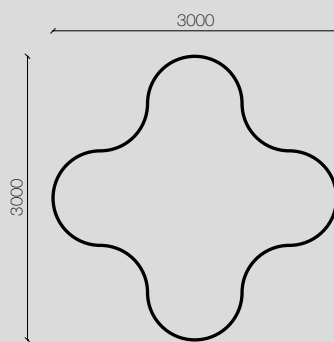

123W LED 3000°K
12.198 lm

custom_12
ECLCU12 € 7.116,00
bronze/ bronzo
ECLCU12NE € 7.116,00
black/ nero
ECLCU120 € 7.567,00
brushed gold/ oro spazzolato

147W LED 3000°K
14.514 lm

custom_19
ECLCU19 € 8.630,00
bronze/ bronzo
ECLCU19NE € 8.630,00
black/ nero
ECLCU190 € 9.177,00
brushed gold/ oro spazzolato