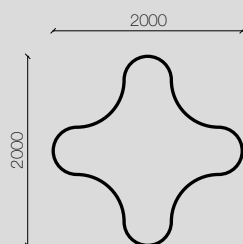

73W LED 3000°K
7.257 lm

custom_10
ECLCU10 € 4.770,00
bronze/ bronzo
ECLCU10NE € 4.770,00
black/ nero
ECLCU100 € 5.072,00
brushed gold/ oro spazzolato