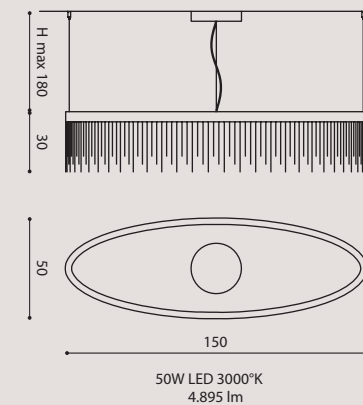

ECLISSE SO OVAL 150x50

ECLSOOV150 € 2.456,00
bronze/ bronzo
ECLSOOV150NE € 2.456,00
black/ nero
ECLSOOV1500 € 2.539,00
brushed gold/ oro spazzolato