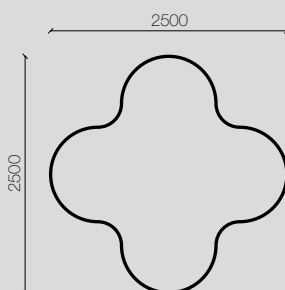

98W LED 3000°K
9.727 lm

custom_11
ECLCU11 € 5.981,00
bronze/ bronzo
ECLCU11NE € 5.981,00
black/ nero
ECLCU110 € 6.360,00
brushed gold/ oro spazzolato