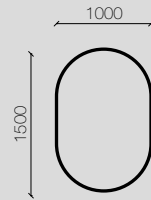

64W LED 3000°K
6.330 lm

custom_04
ECLCU04 € 3.861,00
bronze/ bronzo
ECLCU04NE € 3.861,00
black/ nero
ECLCU040 € 4.106,00
brushed gold/ oro spazzolato