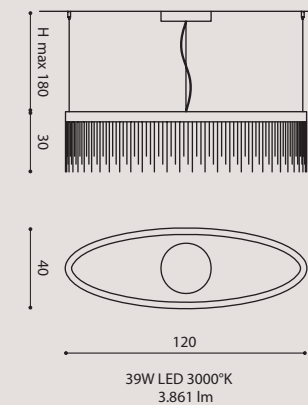

ECLISSE SO OVAL 120x40

ECLSOOV120 € 1.951,00
bronze/ bronzo
ECLSOOV120NE € 1.951,00
black/ nero
ECLSOOV1200 € 2.024,00
brushed gold/ oro spazzolato