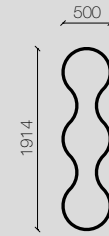

custom_01
ECLCU01 € 1.969,00
bronze/ bronzo
ECLCU01NE € 1.969,00
black/ nero
ECLCU010 € 2.093,00
brushed gold/ oro spazzolato

41W LED 3000°K
4.014 lm

custom_02
ECLCU02 € 2.726,00
bronze/ bronzo
ECLCU02NE € 2.726,00
black/ nero
ECLCU020 € 2.898,00
brushed gold/ oro spazzolato

56W LED 3000°K
5.558 lm

custom_03
ECLCU03 € 3.104,00
bronze/ bronzo
ECLCU03NE € 3.104,00
black/ nero
ECLCU030 € 3.301,00
brushed gold/ oro spazzolato

64W LED 3000°K
6.330 lm

custom_04
ECLCU04 € 3.861,00
bronze/ bronzo
ECLCU04NE € 3.861,00
black/ nero
ECLCU040 € 4.106,00
brushed gold/ oro spazzolato

80W LED 3000°K
7.874 lm

custom_13
ECLCU13 € 3.558,00
bronze/ bronzo
ECLCU13NE € 3.558,00
black/ nero
ECLCU130 € 3.784,00
brushed gold/ oro spazzolato

73W LED 3000°K
7.257 lm

custom_14
ECLCU14 € 7.116,00
bronze/ bronzo
ECLCU14NE € 7.116,00
black/ nero
ECLCU140 € 7.567,00
brushed gold/ oro spazzolato

147W LED 3000°K
14.514 lm

custom_15
ECLCU15 € 5.981,00
bronze/ bronzo
ECLCU15NE € 5.981,00
black/ nero
ECLCU150 € 6.360,00
brushed gold/ oro spazzolato

123W LED 3000°K
12.198 lm

custom_16
ECLCU16 € 11.885,00
bronze/ bronzo
ECLCU16NE € 11.885,00
black/ nero
ECLCU160 € 12.639,00
brushed gold/ oro spazzolato

245W LED 3000°K
24.241 lm

custom_05
ECLCU05 € 2.726,00
bronze/ bronzo
ECLCU05NE € 2.726,00
black/ nero
ECLCU050 € 2.898,00
brushed gold/ oro spazzolato

56W LED 3000°K
5.558 lm

custom_06
ECLCU06 € 3.861,00
bronze/ bronzo
ECLCU06NE € 3.861,00
black/ nero
ECLCU060 € 4.106,00
brushed gold/ oro spazzolato

80W LED 3000°K
7.874 lm

custom_07
ECLCU07 € 4.240,00
bronze/ bronzo
ECLCU07NE € 4.240,00
black/ nero
ECLCU070 € 4.508,00
brushed gold/ oro spazzolato

87W LED 3000°K
8.646 lm