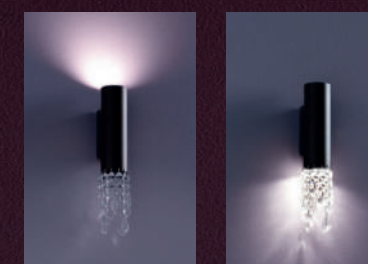

Doppia emissione luminosa / Double light emission