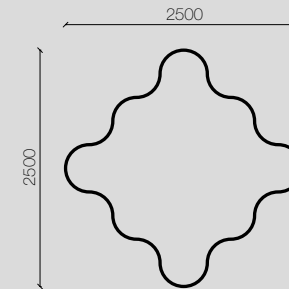

VAT excluded/ IVA esclusa

custom 21
ECLCU21 € 5.905,00
bronze/ bronzo
ECLCU21NE € 5.905,00
black/ nero
ECLCU210 € 6.279,00
brushed gold/ oro spazzolato