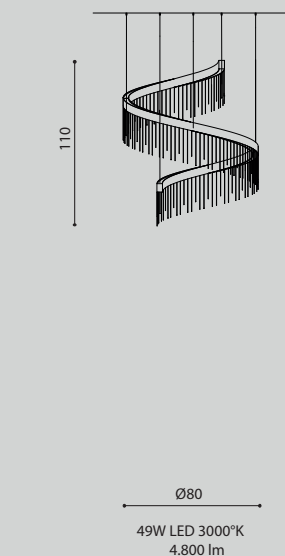

<u>ECLISSE SO TWISTER DOUBLE 80</u>	
ECLSOTWD80	€ 2.765,00
bronze/ bronzo	
ECLSOTWD80NE	€ 2.765,00
black/ nero	
ECLSOTWD800	€ 3.038,00
brushed gold/ oro spazzolato