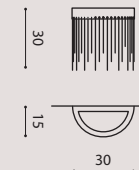

7W LED 3000°K
695 lm

ECLISSE COMPO Ø100

ECLSO100C € 3.202,00
bronze/ bronzo
ECLSO100CNE € 3.202,00
black/ nero
ECLSO100CO € 3.323,00
brushed gold/ oro spazzolato