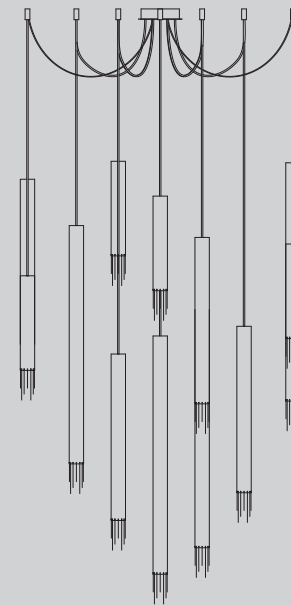

Ø18
Ø7.1/8"

CANOPY / ROSONE
COMPO12LBC
White Canopy /
Rosone Bianco
RAL 9010

€ 215,00

SO COMPO 12L

4x **ECLSOTUB40X**
Bronze / Bronzo € 231,00

4x **ECLSOTUB40NEX**
Black / Nero € 231,00

4x **ECLSOTUB40OX**
Brushed gold /
Oro spazzolato € 261,00

SO COMPO 12L

4x **ECLSOTUB70X**
Bronze / Bronzo € 275,00

4x **ECLSOTUB70NEX**
Black / Nero € 275,00

4x **ECLSOTUB70OX**
Brushed gold /
Oro spazzolato € 318,00

SO COMPO 12L

4x **ECLSOTUB110X**
Bronze / Bronzo € 326,00

4x **ECLSOTUB110NEX**
Black / Nero € 326,00

4x **ECLSOTUB110OX**
Brushed gold /
Oro spazzolato € 398,00

SO COMPO 12L

12 x GU10 suitable for led lamps

CE IP 20