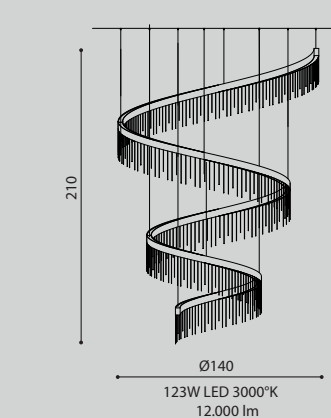

## ECLISSE SO TWISTER 140

**ECLSOTW140 € 6.908,00**

bronze/ bronzo

**ECLSOTW140NE € 6.908,00**

black/ nero

**ECLSOTW1400 € 7.590,00**

brushed gold/ oro spazzolato