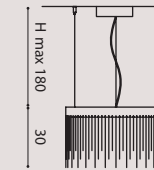

ECLISSE SO Ø50

ECLSO50 € 1.091,00
bronze/ bronzo
ECLSO50NE € 1.091,00
black/ nero
ECLSO500 € 1.140,00
brushed gold/ oro spazzolato

21W LED 3000°K
2.085 lm

ECLISSE SO Ø100

ECLSO100 € 2.110,00
bronze/ bronzo
ECLSO100NE € 2.110,00
black/ nero
ECLSO1000 € 2.182,00
brushed gold/ oro spazzolato