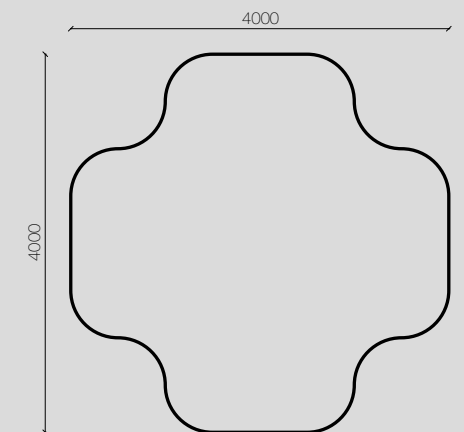

178W LED 3000°K
17.602 lm

custom_20
ECLCU20 € 10.144,00
bronze/ bronzo
ECLCU20NE € 10.144,00
black/ nero
ECLCU200 € 10.787,00
brushed gold/ oro spazzolato