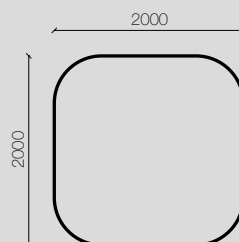

87W LED 3000°K
8.646 lm

custom_08
ECLCU08 € 5.375,00
bronze/ bronzo
ECLCU08NE € 5.375,00
black/ nero
ECLCU080 € 5.716,00
brushed gold/ oro spazzolato

111W LED 3000°K
10.962 lm

custom_17
ECLCU17 € 5.072,00
bronze/ bronzo
ECLCU17NE € 5.072,00
black/ nero
ECLCU170 € 5.394,00
brushed gold/ oro spazzolato