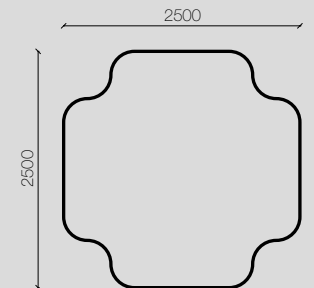

136W LED 3000°K
13.433 lm

custom_09
ECLCU09 € 3.558,00
bronze/ bronzo
ECLCU09NE € 3.558,00
black/ nero
ECLCU090 € 3.784,00
brushed gold/ oro spazzolato