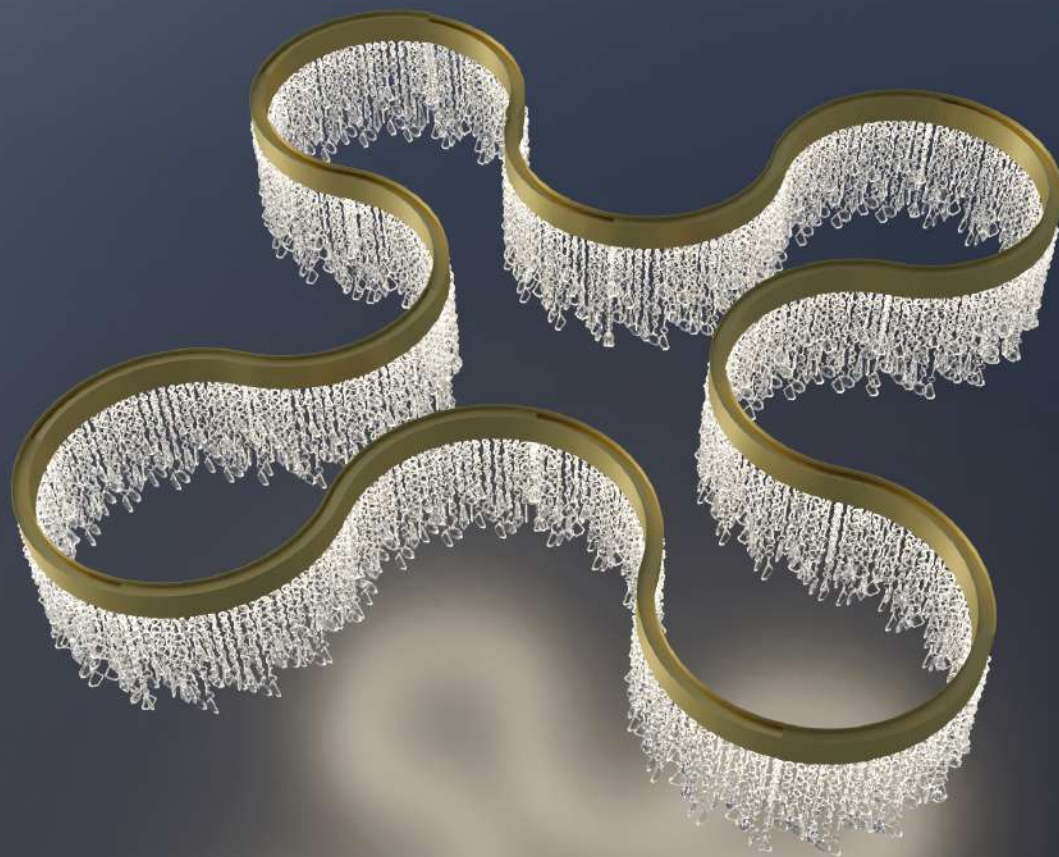

# LIGHT4

L I G H T & L I V I N G

custom\_01  
**ECLCU01** € 1.969,00  
 bronze/ bronzo  
**ECLCU01NE** € 1.969,00  
 black/ nero  
**ECLCU010** € 2.093,00  
 brushed gold/ oro spazzolato

41W LED 3000°K  
4.014 lm