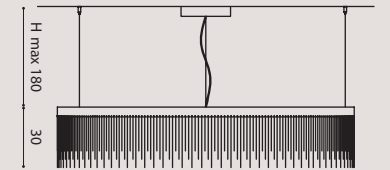

ECLISSE SO Ø150

ECLSO150 € 3.202,00
bronze/ bronzo
ECLSO150NE € 3.202,00
black/ nero
ECLSO1500 € 3.323,00
brushed gold/ oro spazzolato

70W LED 3000°K
6.920 lm

ECLISSE AP

ECLAP30 € 513,00
bronze/ bronzo
ECLAP30NE € 513,00
black/ nero
ECLAP300 € 549,00
brushed gold/ oro spazzolato

7W LED 3000°K
695 lm

ECLISSE COMPO Ø100

ECLSO100C € 3.202,00
bronze/ bronzo
ECLSO100CNE € 3.202,00
black/ nero
ECLSO100CO € 3.323,00
brushed gold/ oro spazzolato