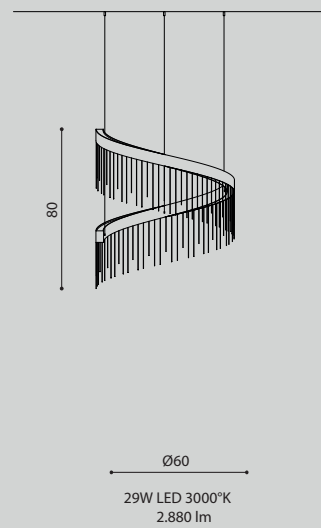

<u>ECLISSE SO TWISTER COLUMN 60 H80</u>	
ECLSOTWC60H80	€ 1.659,00
bronze/ bronzo	
ECLSOTWC60H80NE	€ 1.659,00
black/ nero	
ECLSOTWC60H800	€ 1.822,00
brushed gold/ oro spazzolato