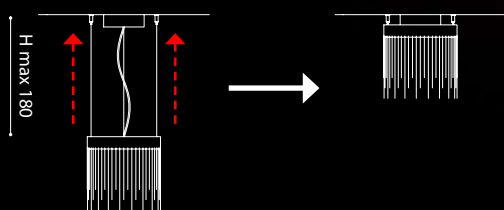

## CEILING/ PLAFONIERE

[En] > All suspensions: The length of the wires can be reduce to zero transforming the lamp version from suspension to ceiling. Codes and prices remain unchanged.

[It] > Tutte le sospensioni: La lunghezza dei cavi può essere ridotta a zero trasformando in questo modo la sospensione in plafoniere. Codici e prezzi rimangono invariati.