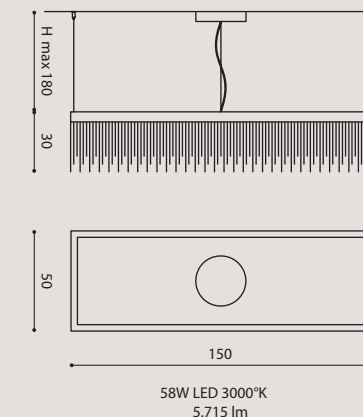

ECLISSE SO RE 150x50

ECLSCORE150 € 2.761,00
bronze/ bronzo
ECLSCORE150NE € 2.761,00
black/ nero
ECLSCORE1500 € 2.846,00
brushed gold/ oro spazzolato