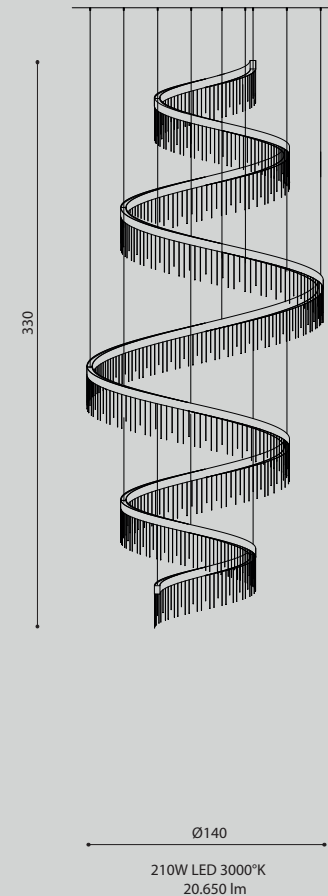

<u>ECLISSE SO TWISTER DOUBLE 140</u>	
ECLSOTWD140	€ 11.890,00
bronze/ bronzo	
ECLSOTWD140NE	€ 11.890,00
black/ nero	
ECLSOTWD1400	€ 13.074,00
brushed gold/ oro spazzolato