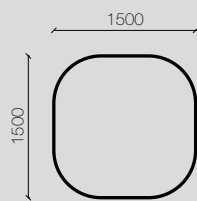

56W LED 3000°K
5.558 lm

custom_06
ECLCU06 € 3.861,00
bronze/ bronzo
ECLCU06NE € 3.861,00
black/ nero
ECLCU060 € 4.106,00
brushed gold/ oro spazzolato