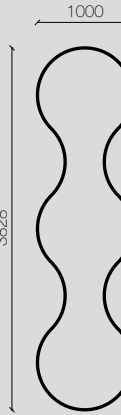

73W LED 3000°K
7.257 lm

custom_14
ECLCU14 € 7.116,00
bronze/ bronzo
ECLCU14NE € 7.116,00
black/ nero
ECLCU140 € 7.567,00
brushed gold/ oro spazzolato

147W LED 3000°K
14.514 lm

custom_15
ECLCU15 € 5.981,00
bronze/ bronzo
ECLCU15NE € 5.981,00
black/ nero
ECLCU150 € 6.360,00
brushed gold/ oro spazzolato