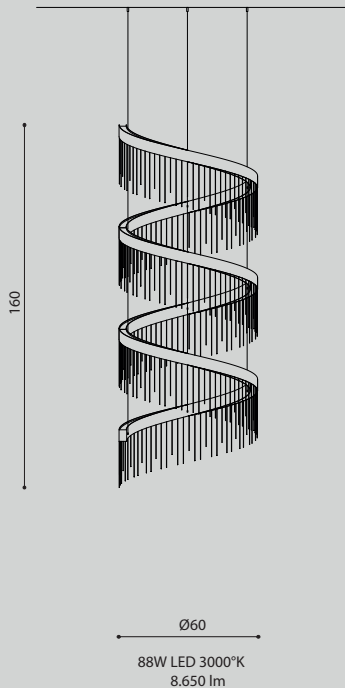

<u>ECLISSE SO TWISTER COLUMN 60 H160</u>	
ECLSOTWC60H160	€ 4.976,00
bronze/ bronzo	
ECLSOTWC60H160NE	€ 4.976,00
black/ nero	
ECLSOTWC60H1600	€ 5.465,00
brushed gold/ oro spazzolato