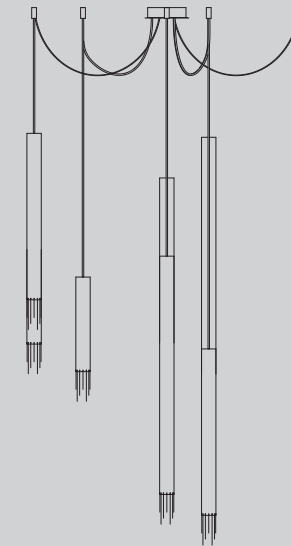

Ø18
Ø7.1/8"

CANOPY / ROSONE
COMPO9LBC
White Canopy /
Rosone Bianco
RAL 9010

€ 194,00

SO COMPO 9L

3x **ECLSOTUB40X**
Bronze / Bronzo € 231,00

3x **ECLSOTUB40NEX**
Black / Nero € 231,00

3x **ECLSOTUB40OX**
Brushed gold /
Oro spazzolato € 261,00

SO COMPO 9L

3x **ECLSOTUB70X**
Bronze / Bronzo € 275,00

3x **ECLSOTUB70NEX**
Black / Nero € 275,00

3x **ECLSOTUB70OX**
Brushed gold /
Oro spazzolato € 318,00

SO COMPO 9L

3x **ECLSOTUB110X**
Bronze / Bronzo € 326,00

3x **ECLSOTUB110NEX**
Black / Nero € 326,00

3x **ECLSOTUB110OX**
Brushed gold /
Oro spazzolato € 398,00

SO COMPO 9L

9 x GU10 suitable for led lamps

CE IP 20