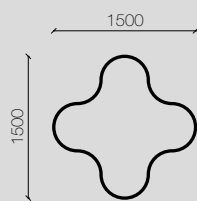

custom_01
ECLCU01 € 1.969,00
bronze/ bronzo
ECLCU01NE € 1.969,00
black/ nero
ECLCU010 € 2.093,00
brushed gold/ oro spazzolato

41W LED 3000°K
4.014 lm

custom_02
ECLCU02 € 2.726,00
bronze/ bronzo
ECLCU02NE € 2.726,00
black/ nero
ECLCU020 € 2.898,00
brushed gold/ oro spazzolato

56W LED 3000°K
5.558 lm

custom_03
ECLCU03 € 3.104,00
bronze/ bronzo
ECLCU03NE € 3.104,00
black/ nero
ECLCU030 € 3.301,00
brushed gold/ oro spazzolato

64W LED 3000°K
6.330 lm

custom_04
ECLCU04 € 3.861,00
bronze/ bronzo
ECLCU04NE € 3.861,00
black/ nero
ECLCU040 € 4.106,00
brushed gold/ oro spazzolato

80W LED 3000°K
7.874 lm

custom_13
ECLCU13 € 3.558,00
bronze/ bronzo
ECLCU13NE € 3.558,00
black/ nero
ECLCU130 € 3.784,00
brushed gold/ oro spazzolato

73W LED 3000°K
7.257 lm

custom_14
ECLCU14 € 7.116,00
bronze/ bronzo
ECLCU14NE € 7.116,00
black/ nero
ECLCU140 € 7.567,00
brushed gold/ oro spazzolato

147W LED 3000°K
14.514 lm

custom_15
ECLCU15 € 5.981,00
bronze/ bronzo
ECLCU15NE € 5.981,00
black/ nero
ECLCU150 € 6.360,00
brushed gold/ oro spazzolato

123W LED 3000°K
12.198 lm

custom_16
ECLCU16 € 11.885,00
bronze/ bronzo
ECLCU16NE € 11.885,00
black/ nero
ECLCU160 € 12.639,00
brushed gold/ oro spazzolato

245W LED 3000°K
24.241 lm

custom_05
ECLCU05 € 2.726,00
bronze/ bronzo
ECLCU05NE € 2.726,00
black/ nero
ECLCU050 € 2.898,00
brushed gold/ oro spazzolato

56W LED 3000°K
5.558 lm

custom_06
ECLCU06 € 3.861,00
bronze/ bronzo
ECLCU06NE € 3.861,00
black/ nero
ECLCU060 € 4.106,00
brushed gold/ oro spazzolato

80W LED 3000°K
7.874 lm

custom_07
ECLCU07 € 4.240,00
bronze/ bronzo
ECLCU07NE € 4.240,00
black/ nero
ECLCU070 € 4.508,00
brushed gold/ oro spazzolato

87W LED 3000°K
8.646 lm