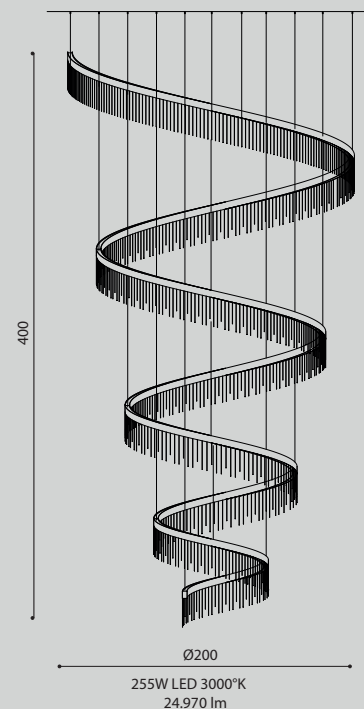

## ECLISSE SO TWISTER 200

**ECLSOTW200 € 14.377,00**

bronze/ bronzo

**ECLSOTW200NE € 14.377,00**

black/ nero

**ECLSOTW2000 € 15.818,00**

brushed gold/ oro spazzolato