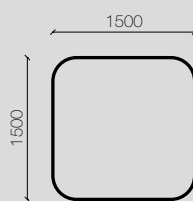

80W LED 3000°K
7.874 lm

custom_07
ECLCU07 € 4.240,00
bronze/ bronzo
ECLCU07NE € 4.240,00
black/ nero
ECLCU070 € 4.508,00
brushed gold/ oro spazzolato