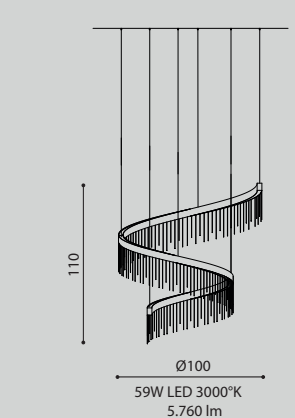

## ECLISSE SO TWISTER 100

**ECLSOTW100 € 3.300,00**

bronze/ bronzo

**ECLSOTW100NE € 3.300,00**

black/ nero

**ECLSOTW1000 € 3.630,00**

brushed gold/ oro spazzolato

**CODES  
ECLISSE  
GLASS**