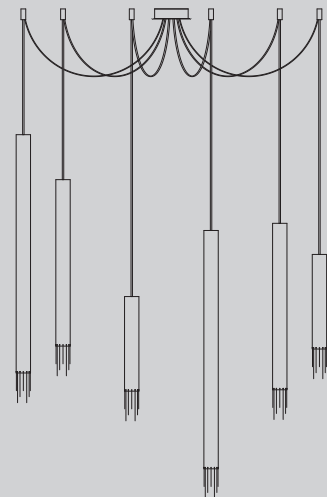

Ø16
Ø6.1/4"

CANOPY / ROSONE
COMPO6LBC
White Canopy /
Rosone Bianco
RAL 9010

€ 153,00

SO COMPO 6L

2x **ECLSOTUB40X**
Bronze / Bronzo € 231,00

2x **ECLSOTUB40NEX**
Black / Nero € 231,00

2x **ECLSOTUB40OX**
Brushed gold /
Oro spazzolato € 261,00

SO COMPO 6L

2x **ECLSOTUB70X**
Bronze / Bronzo € 275,00

2x **ECLSOTUB70NEX**
Black / Nero € 275,00

2x **ECLSOTUB70OX**
Brushed gold /
Oro spazzolato € 318,00

SO COMPO 6L

2x **ECLSOTUB110X**
Bronze / Bronzo € 326,00

2x **ECLSOTUB110NEX**
Black / Nero € 326,00

2x **ECLSOTUB110OX**
Brushed gold /
Oro spazzolato € 398,00

SO COMPO 6L

6 x GU10 suitable for led lamps

CE IP 20