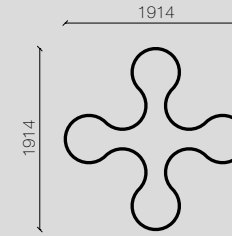

custom_01
ECLCU01 € 1.969,00
bronze/ bronzo
ECLCU01NE € 1.969,00
black/ nero
ECLCU010 € 2.093,00
brushed gold/ oro spazzolato

41W LED 3000°K
4.014 lm

custom_02
ECLCU02 € 2.726,00
bronze/ bronzo
ECLCU02NE € 2.726,00
black/ nero
ECLCU020 € 2.898,00
brushed gold/ oro spazzolato

56W LED 3000°K
5.558 lm

custom_03
ECLCU03 € 3.104,00
bronze/ bronzo
ECLCU03NE € 3.104,00
black/ nero
ECLCU030 € 3.301,00
brushed gold/ oro spazzolato

64W LED 3000°K
6.330 lm

custom_04
ECLCU04 € 3.861,00
bronze/ bronzo
ECLCU04NE € 3.861,00
black/ nero
ECLCU040 € 4.106,00
brushed gold/ oro spazzolato

80W LED 3000°K
7.874 lm

custom_13
ECLCU13 € 3.558,00
bronze/ bronzo
ECLCU13NE € 3.558,00
black/ nero
ECLCU130 € 3.784,00
brushed gold/ oro spazzolato

73W LED 3000°K
7.257 lm

custom_14
ECLCU14 € 7.116,00
bronze/ bronzo
ECLCU14NE € 7.116,00
black/ nero
ECLCU140 € 7.567,00
brushed gold/ oro spazzolato

147W LED 3000°K
14.514 lm

custom_15
ECLCU15 € 5.981,00
bronze/ bronzo
ECLCU15NE € 5.981,00
black/ nero
ECLCU150 € 6.360,00
brushed gold/ oro spazzolato

123W LED 3000°K
12.198 lm

custom_16
ECLCU16 € 11.885,00
bronze/ bronzo
ECLCU16NE € 11.885,00
black/ nero
ECLCU160 € 12.639,00
brushed gold/ oro spazzolato

245W LED 3000°K
24.241 lm

custom_05
ECLCU05 € 2.726,00
bronze/ bronzo
ECLCU05NE € 2.726,00
black/ nero
ECLCU050 € 2.898,00
brushed gold/ oro spazzolato

56W LED 3000°K
5.558 lm

custom_06
ECLCU06 € 3.861,00
bronze/ bronzo
ECLCU06NE € 3.861,00
black/ nero
ECLCU060 € 4.106,00
brushed gold/ oro spazzolato

80W LED 3000°K
7.874 lm

custom_07
ECLCU07 € 4.240,00
bronze/ bronzo
ECLCU07NE € 4.240,00
black/ nero
ECLCU070 € 4.508,00
brushed gold/ oro spazzolato

87W LED 3000°K
8.646 lm