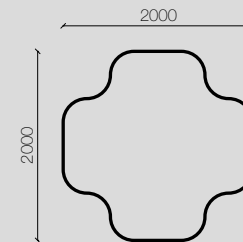

105W LED 3000°K
10.345 lm

custom_18
ECLCU18 € 6.586,00
bronze/ bronzo
ECLCU18NE € 6.586,00
black/ nero
ECLCU180 € 7.004,00
brushed gold/ oro spazzolato