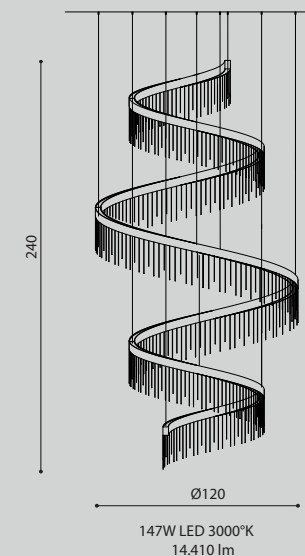

<u>ECLISSE SO TWISTER DOUBLE 120</u>	
ECLSOTWD120	€ 8.296,00
bronze/ bronzo	
ECLSOTWD120NE	€ 8.296,00
black/ nero	
ECLSOTWD1200	€ 9.120,00
brushed gold/ oro spazzolato