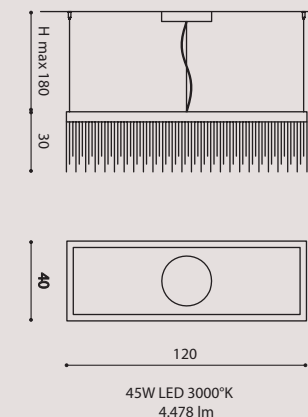

ECLISSE SO RE 120x40

ECLSCORE120 € 2.291,00
bronze/ bronzo
ECLSCORE120NE € 2.291,00
black/ nero
ECLSCORE1200 € 2.364,00
brushed gold/ oro spazzolato