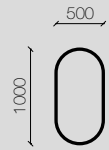

# LIGHT4

L I G H T & L I V I N G

custom\_01  
**ECLCU01** € 1.969,00  
 bronze/ bronzo  
**ECLCU01NE** € 1.969,00  
 black/ nero  
**ECLCU010** € 2.093,00  
 brushed gold/ oro spazzolato

41W LED 3000°K  
4.014 lm