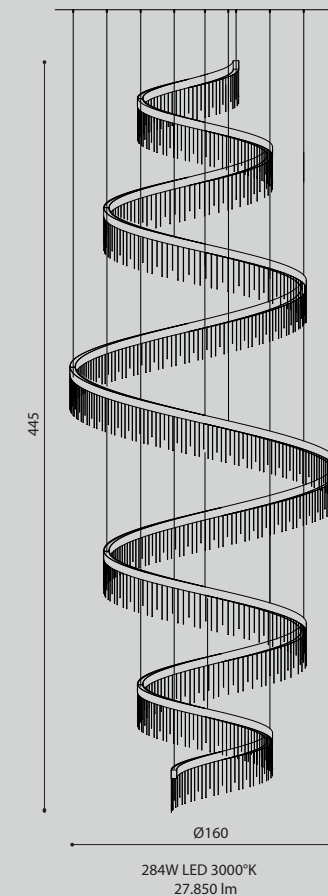

VAT excluded/ IVA esclusa

<u>ECLISSE SO TWISTER DOUBLE 160</u>	
ECLSOTWD160	€ 16.036,00
bronze/ bronzo	
ECLSOTWD160NE	€ 16.036,00
black/ nero	
ECLSOTWD1600	€ 17.634,00
brushed gold/ oro spazzolato