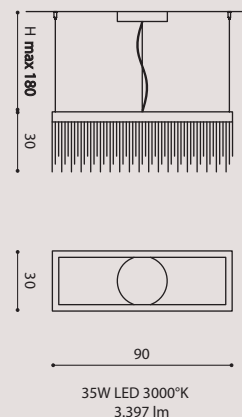

ECLISSE SO RE 90x30

ECLSCORE90 € 1.720,00
bronze/ bronzo
ECLSCORE90NE € 1.720,00
black/ nero
ECLSCORE900 € 1.781,00
brushed gold/ oro spazzolato