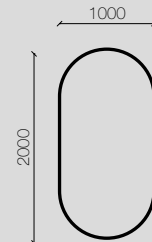

80W LED 3000°K
7.874 lm

custom_13
ECLCU13 € 3.558,00
bronze/ bronzo
ECLCU13NE € 3.558,00
black/ nero
ECLCU130 € 3.784,00
brushed gold/ oro spazzolato