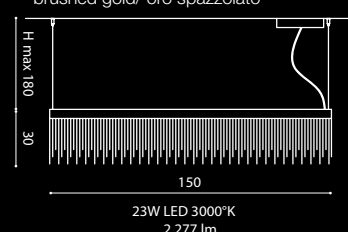

ECLISSE LIN 150

ECLSOLIN150 € 1.132,00
bronze/ bronzo
ECLSOLIN150NE € 1.132,00
black/ nero
ECLSOLIN1500 € 1.180,00
brushed gold/ oro spazzolato