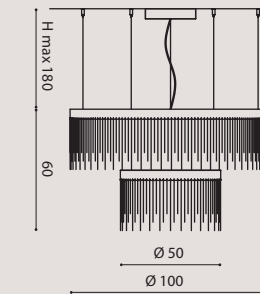

67W LED 3000°K
6.625 lm

ECLISSE COMPO Ø150

ECLSO150C € 6.403,00
bronze/ bronzo
ECLSO150CNE € 6.403,00
black/ nero
ECLSO150CO € 6.609,00
brushed gold/ oro spazzolato