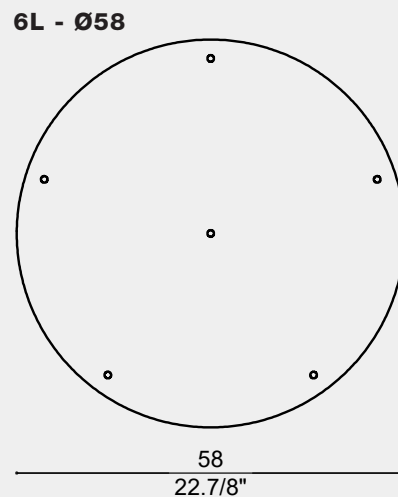

ROSONI A SOFFITTO

	2L - 50x25	3L - Ø35	6L - Ø58	3L - 110
bianco RAL 9010	COMPORE50BC	COMP0D35BC	COMP0D60BC	COMP0L3LBC
	€ 90,00	€ 156,00	€ 248,00	€ 178,00

oro spazzolato*	COMPORE50OS	COMP0D35OS	COMP0D60OS	COMP0L3LOS
oro rosa spazzolato*	COMPORE50RS	COMP0D35RS	COMP0D60RS	COMP0L3LRS
brunito spazzolato*	COMPORE50BS	COMP0D35BS	COMP0D60BS	COMP0L3LBS
platino spazzolato*	COMPORE50PS	COMP0D35PS	COMP0D60PS	COMP0L3LPS
nero RAL 9005*	COMPORE50NE	COMP0D35NE	COMP0D60NE	COMP0L3LNE
	€ 186,00	€ 316,00	€ 504,00	€ 338,00

* solo disco di copertura in tinta - scatola a soffitto sempre bianco RAL 9010