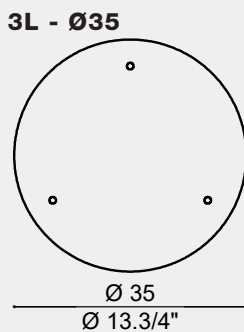

ROSONI A SOFFITTO

	2L - 50x25	3L - Ø35	6L - Ø58	3L - 110
bianco RAL 9010	COMPORE50BC	COMP0D35BC	COMP0D60BC	COMP0L3LBC
	€ 90,00	€ 156,00	€ 248,00	€ 178,00

oro spazzolato*	COMPORE50OS	COMP0D35OS	COMP0D60OS	COMP0L3LOS
oro rosa spazzolato*	COMPORE50RS	COMP0D35RS	COMP0D60RS	COMP0L3LRS
brunito spazzolato*	COMPORE50BS	COMP0D35BS	COMP0D60BS	COMP0L3LBS
platino spazzolato*	COMPORE50PS	COMP0D35PS	COMP0D60PS	COMP0L3LPS
nero RAL 9005*	COMPORE50NE	COMP0D35NE	COMP0D60NE	COMP0L3LNE
	€ 186,00	€ 316,00	€ 504,00	€ 338,00

* solo disco di copertura in tinta - scatola a soffitto sempre bianco RAL 9010