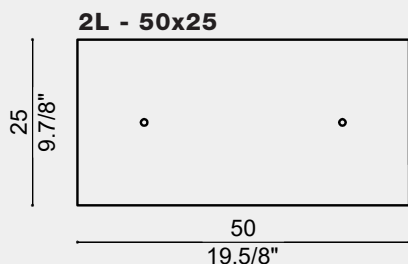

ROSONI A SOFFITTO

	2L - 50x25	3L - Ø35	6L - Ø58	3L - 110
bianco RAL 9010	COMPORE50BC	COMP0D35BC	COMP0D60BC	COMP0L3LBC
	€ 90,00	€ 156,00	€ 248,00	€ 178,00

oro spazzolato*	COMPORE50OS	COMP0D35OS	COMP0D60OS	COMP0L3LOS
oro rosa spazzolato*	COMPORE50RS	COMP0D35RS	COMP0D60RS	COMP0L3LRS
brunito spazzolato*	COMPORE50BS	COMP0D35BS	COMP0D60BS	COMP0L3LBS
platino spazzolato*	COMPORE50PS	COMP0D35PS	COMP0D60PS	COMP0L3LPS
nero RAL 9005*	COMPORE50NE	COMP0D35NE	COMP0D60NE	COMP0L3LNE
	€ 186,00	€ 316,00	€ 504,00	€ 338,00

* solo disco di copertura in tinta - scatola a soffitto sempre bianco RAL 9010