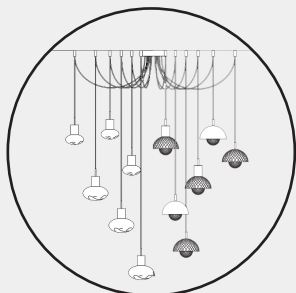

platino spazzolato  
**MNA1LSPS**

oro spazzolato  
**MNA1LOSOS**

brunito spazzolato  
**MNA1LBSBS**

oro rosa spazzolato  
**MNA1LRSRS**

bianco 9010  
**MNA1LBCBC**

nero 9005  
**MNA1LNENE**

per **COMPOSIZIONI** montatura in alluminio: € **67,00**

platino spazzolato  
**MNA1LPSX**

oro spazzolato  
**MNA1LOSX**

brunito spazzolato  
**MNA1LBSX**

oro rosa spazzolato  
**MNA1LRSX**

bianco 9010  
**MNA1LBCX**

nero 9005  
**MNA1LNEX**

cavo in tessuto nero

lunghezza standard 200 cm

**ACCABNE**

costo aggiuntivo € **12,00**

tutti i prezzi sono IVA esclusa

**ROSONI A SOFFITTO** composizioni con decentramento

bianco RAL 9010	<b>COMPO3LBC</b>	<b>COMPO6LBC</b>	<b>COMPO9LBC</b>	<b>COMPO12LBC</b>
	€ 103,00	€ 126,00	€ 160,00	€ 177,00