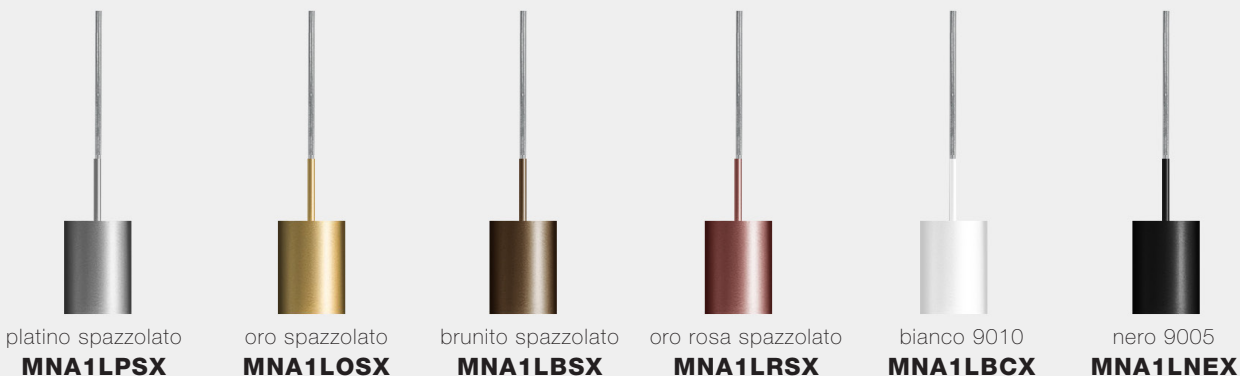

oro spazzolato  
**MNA1LOS**

brunito spazzolato  
**MNA1LBS**

oro rosa spazzolato  
**MNA1LRS**

bianco 9010  
**MNA1LBC**

nero 9005  
**MNA1LNE**

per **SO1L** rosone da soffitto in tinta + montatura in alluminio: € **107,00**

platino spazzolato  
**MNA1LSPS**

oro spazzolato  
**MNA1LOSOS**

brunito spazzolato  
**MNA1LBSBS**

oro rosa spazzolato  
**MNA1LRSRS**

bianco 9010  
**MNA1LBCBC**

nero 9005  
**MNA1LNENE**

per **COMPOSIZIONI** montatura in alluminio: € **67,00**

platino spazzolato  
**MNA1LPSX**

oro spazzolato  
**MNA1LOSX**

brunito spazzolato  
**MNA1LBSX**

oro rosa spazzolato  
**MNA1LRSX**

bianco 9010  
**MNA1LBCX**

nero 9005  
**MNA1LNEX**

cavo in tessuto nero

lunghezza standard 200 cm