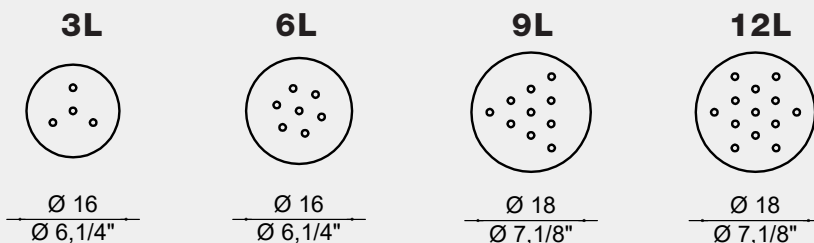

ROSONI A SOFFITTO composizioni con decentramento

bianco RAL 9010	COMPO3LBC	COMPO6LBC	COMPO9LBC	COMPO12LBC
	€ 103,00	€ 126,00	€ 160,00	€ 177,00

oro spazzolato*	COMPO3LOS	COMPO6LOS	COMPO9LOS	COMPO12LOS
oro rosa spazzolato*	COMPO3LRS	COMPO6LRS	COMPO9LRS	COMPO12LRS
brunito spazzolato*	COMPO3LBS	COMPO6LBS	COMPO9LBS	COMPO12LBS
platino spazzolato*	COMPO3LPS	COMPO6LPS	COMPO9LPS	COMPO12LPS
nero RAL 9005*	COMPO3LNE	COMPO6LNE	COMPO9LNE	COMPO12LNE
	€ 123,00	€ 146,00	€ 180,00	€ 197,00

* solo disco di copertura in tinta - scatola a soffitto sempre bianco RAL 9010