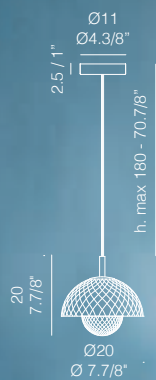

Luce diffusa

Il vetro è illuminato dalla lampadina E14 posizionata al centro del diffusore in vetro.

Diffused Light

The glass is illuminated from the E14 light bulb placed in the centre of the glass diffuser.