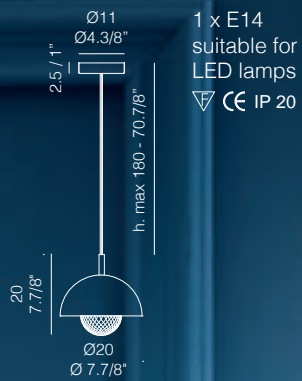

Luce diretta

Il vetro è illuminato dalla lampadina E14 posizionata al centro del diffusore in vetro. La cupola metallica dirige la luce verso il basso.

Direct Light

The glass is illuminated from the E14 light bulb placed in the centre of the glass diffuser. The metal dome guides the light downwards.