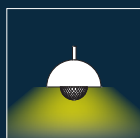

MIXBALL

Price/Prezzo € 289,00
VAT excluded / IVA esclusa

Direct Light/
Luce diretta