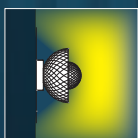

Diffused Light/
Luce diffusa

TRANSPARENT GLASS / VETRO TRASPARENTE

BALAPOSCR Brushed gold / Oro spazzolato
BALAPRSR Brushed pink gold / Oro rosa spazzolato
BALAPBSR Brushed burnished / Brunito spazzolato
BALAPPSR Brushed platinum / Platino spazzolato

WHITE GLASS / VETRO BIANCO

BALAPOSBC Brushed gold / Oro spazzolato
BALAPRSBC Brushed pink gold / Oro rosa spazzolato
BALAPBSBC Brushed burnished / Brunito spazzolato
BALAPPSBC Brushed platinum / Platino spazzolato