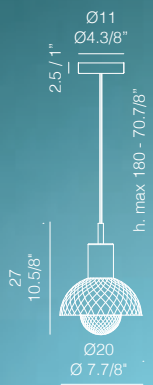

Luce soffusa

Il vetro è illuminato dalla sorgente luminosa GU10 collocata all'interno dell'elemento in alluminio posizionato sopra al diffusore in vetro.

Radiant Light

The glass is illuminated from the GU10 light source located inside the aluminium element placed above the glass diffuser.

1 x GU10
suitable for
LED lamps
CE IP 20

BALL

Price/Prezzo € 229,00
VAT excluded / IVA esclusa