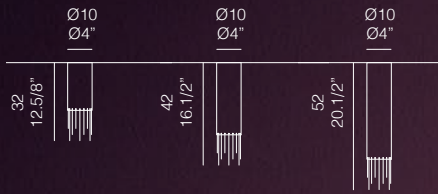

PL 30

PL 40

PL 50

1 x E27
suitable for led lamps

IP 20