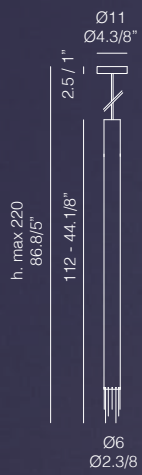

SO 40

SO 70

SO 110

1 x GU10
suitable for led lamps
IP 20

SO 40

ECLSOTUB40
Bronze / Bronzo € 226,00

ECLSOTUB40NE
Black / Nero € 226,00

ECLSOTUB400
Gold / Oro € 250,00

SO 70

ECLSOTUB70
Bronze / Bronzo € 262,00

ECLSOTUB70NE
Black / Nero € 262,00

ECLSOTUB700
Gold / Oro € 298,00

SO 110

ECLSOTUB110
Bronze / Bronzo € 304,00

ECLSOTUB110NE
Black / Nero € 304,00

ECLSOTUB1100
Gold / Oro € 364,00

White
ceiling
canopy /
Rosone
a soffitto
bianco